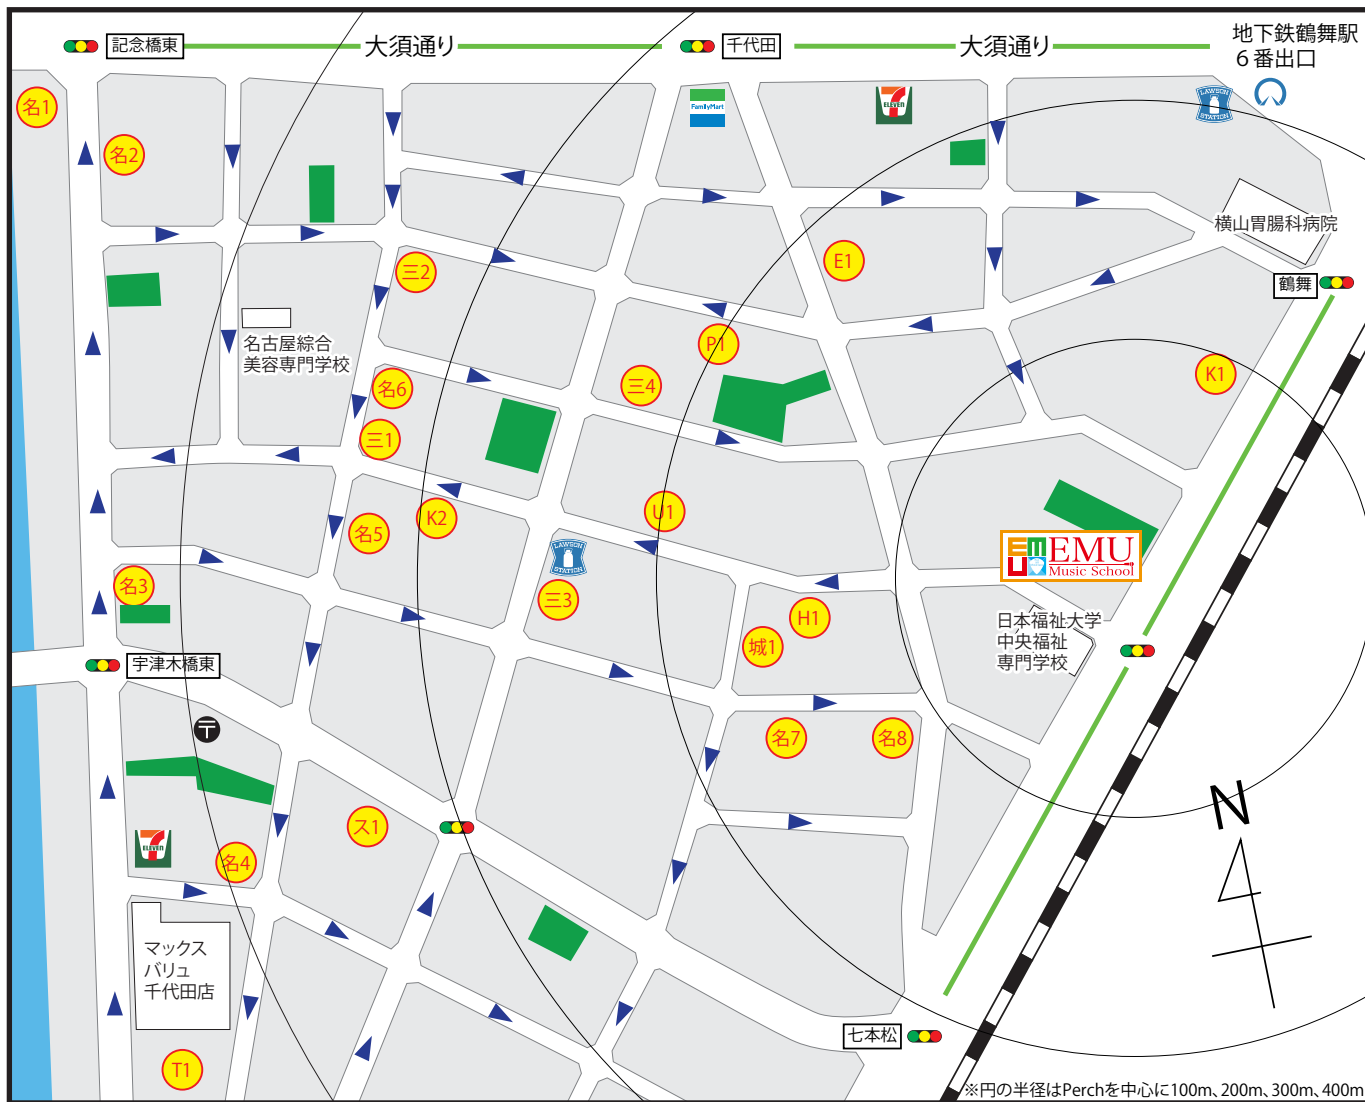

EMU Music School周辺コインパーキングのご案内

※円の半径はPerchを中心に100m, 200m, 300m, 400m

E1 ECO CUBE 8:00~22:00 ¥100/30分 最大 ¥700 22:00~8:00 ¥100/60分 最大 ¥300 7台	U1 U-PARKS 8:00~19:00 ¥100/60分 最大 ¥900 19:00~8:00 ¥100/60分 最大 ¥400 4台	三4 三井のリパーク千代田第4 8:00~20:00 ¥200/50分 最大 ¥700 20:00~8:00 ¥100/60分 最大 ¥300 8台	名6 名鉄協商パーキング千代田南 8:00~20:00 ¥200/60分 20:00~8:00 ¥100/90分 最大 ¥400 3台
H1 Hello Park 8:00~19:00 ¥100/40分 最大 ¥800 19:00~8:00 ¥100/40分 最大 ¥300 4台	ス1 スペース千代田第4 8:00~22:00 ¥100/30分 最大 ¥600 22:00~8:00 ¥100/90分 最大 ¥300 14台	名1 名鉄協商パーキング千代田3丁目第2 8:00~22:00 ¥100/30分 最大 ¥700 22:00~8:00 ¥100/60分 最大 ¥400 6台	名7 名鉄協商パーキング鶴舞西第4 8:00~19:00 ¥100/30分 最大 ¥700 19:00~8:00 ¥100/60分 最大 ¥400 8台
K1 パーキング紅葉園鶴舞西 8:00~24:00 ¥100/20分 24:00~8:00 ¥100/60分 4台	城1 名城パーキング千代田3丁目 ¥100/40分 24時間最大 ¥800 6台	名2 名鉄協商パーキング千代田3丁目 8:00~22:00 ¥100/20分 最大 ¥1,000 22:00~8:00 ¥100/60分 最大 ¥500 14台	名8 名鉄協商パーキング鶴舞西第2 8:00~20:00 ¥100/30分 最大 ¥800 20:00~8:00 ¥100/60分 最大 ¥500 22台
K2 パーキング紅葉園千代田3丁目 8:00~19:00 ¥100/20分 最大 ¥700 19:00~8:00 ¥100/60分 最大 ¥300 4台	三1 三井のリパーク千代田第7 8:00~20:00 ¥200/50分 最大 ¥800 20:00~8:00 ¥100/60分 最大 ¥400 9台	名3 名鉄協商パーキング千代田南第5 8:00~19:00 ¥200/60分 最大 ¥800 19:00~8:00 ¥100/60分 最大 ¥400 6台	
P1 P.ZONE 8:00~21:00 ¥100/30分 21:00~8:00 ¥100/60分 最大 ¥400 7台	三2 三井のリパーク千代田第3 8:00~22:00 ¥200/50分 最大 ¥1,000 22:00~8:00 ¥100/60分 最大 ¥400 8台	名4 名鉄協商パーキング千代田南第3 8:00~19:00 ¥200/60分 最大 ¥800 19:00~8:00 ¥100/60分 最大 ¥400 5台	
T1 タイムズマックスバリュ千代田店 9:00~23:00 ¥200/60分 最大 ¥800 23:00~9:00 ¥100/120分 60台※入庫は23時まで、出庫は24時間可能	三3 三井のリパーク千代田第6 8:00~20:00 ¥200/50分 最大 ¥700 20:00~8:00 ¥100/60分 最大 ¥400 11台	名5 名鉄協商パーキング千代田南第6 8:00~20:00 ¥200/60分 最大 ¥700 20:00~8:00 ¥100/60分 最大 ¥400 3台	