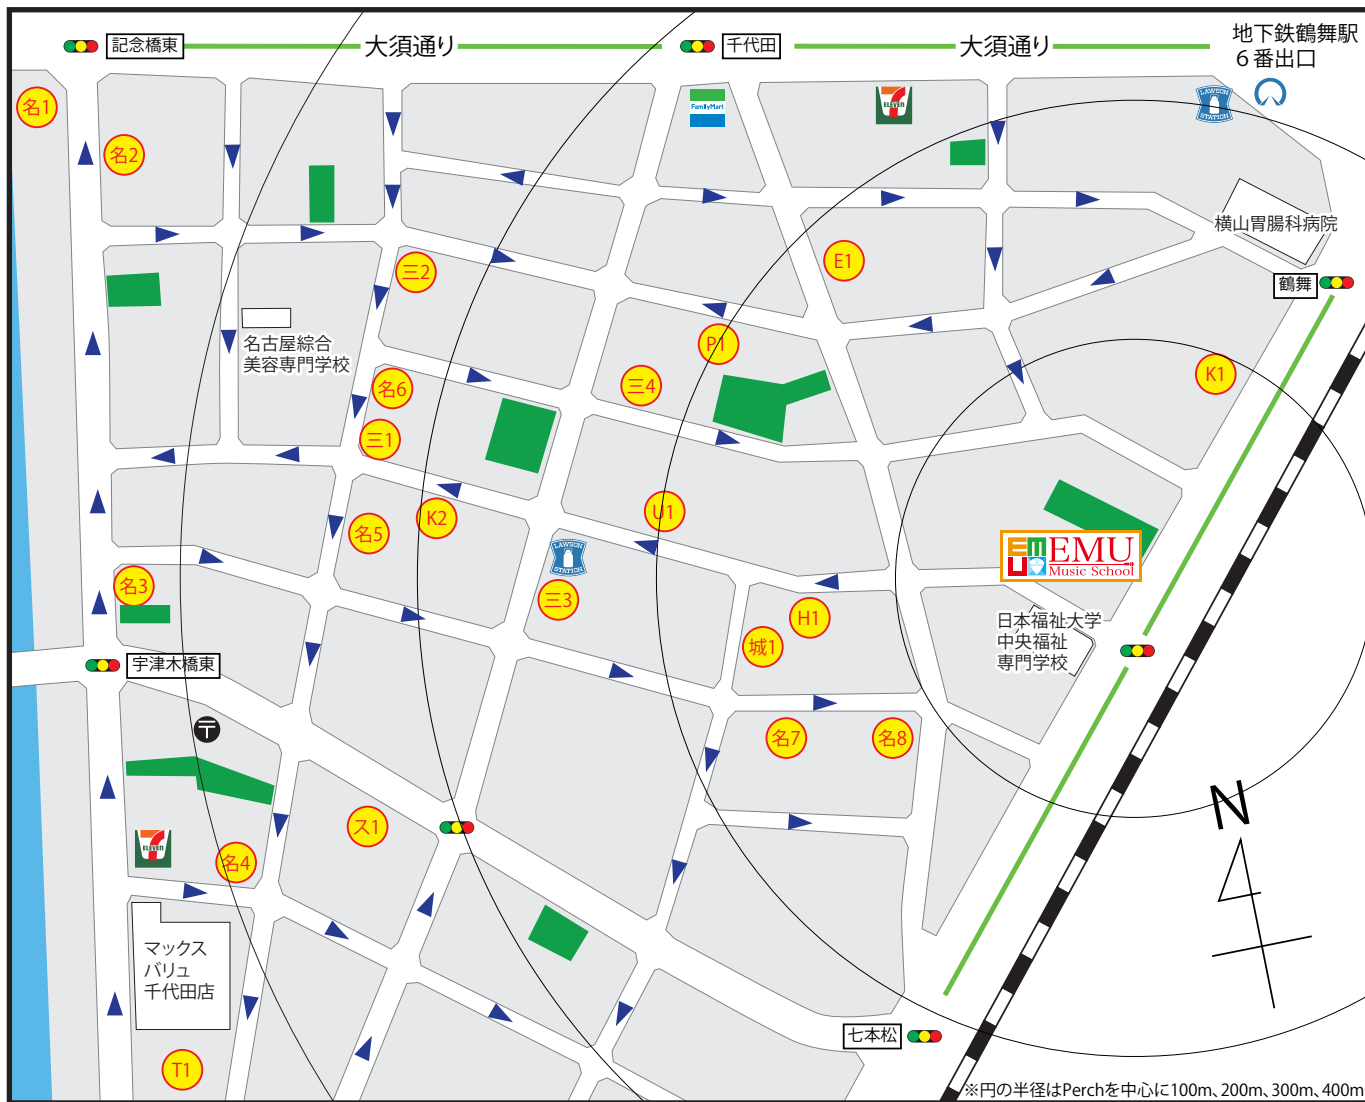

# EMU Music School周辺コインパーキングのご案内

E1	ECO CUBE
8:00~22:00	¥100/30分 最大 ¥700
22:00~8:00	¥100/60分 最大 ¥300
7台	

U1	U-PARKS
8:00~19:00	¥100/60分 最大 ¥900
19:00~8:00	¥100/60分 最大 ¥400
4台	

三4	三井のリパーク千代田第4
8:00~20:00	¥200/50分 最大 ¥700
20:00~8:00	¥100/60分 最大 ¥300
8台	

名6	名鉄協商パーキング千代田南
8:00~20:00	¥200/60分
20:00~8:00	¥100/90分 最大 ¥400
3台	

H1	Hello Park
8:00~19:00	¥100/40分 最大 ¥800
19:00~8:00	¥100/40分 最大 ¥300
4台	

ス1	スペース千代田第4
8:00~22:00	¥100/30分 最大 ¥600
22:00~8:00	¥100/90分 最大 ¥300
14台	

名1	名鉄協商パーキング千代田3丁目第2
8:00~22:00	¥100/30分 最大 ¥700
22:00~8:00	¥100/60分 最大 ¥400
6台	

名7	名鉄協商パーキング鶴舞西第4
8:00~19:00	¥100/30分 最大 ¥700
19:00~8:00	¥100/60分 最大 ¥400
8台	

K1	パーキング紅葉園鶴舞西
8:00~24:00	¥100/20分
24:00~8:00	¥100/60分
4台	

城1	名城パーキング千代田3丁目
¥100/40分 24時間最大 ¥800	
6台	

名2	名鉄協商パーキング千代田3丁目
8:00~22:00	¥100/20分 最大 ¥1,000
22:00~8:00	¥100/60分 最大 ¥500
14台	

名8	名鉄協商パーキング鶴舞西第2
8:00~20:00	¥100/30分 最大 ¥800
20:00~8:00	¥100/60分 最大 ¥500
22台	